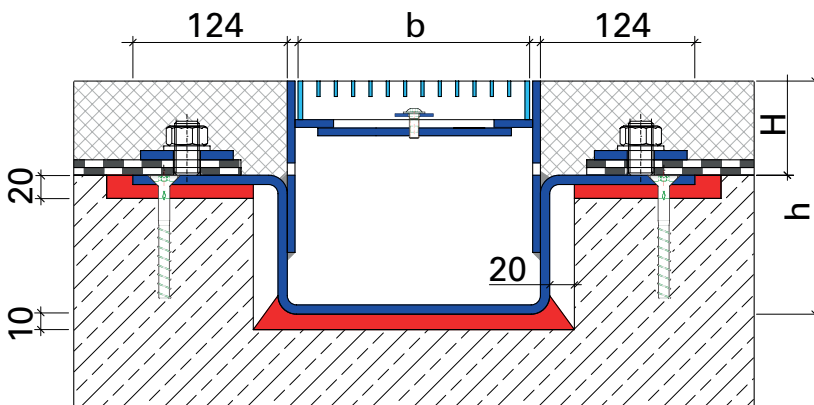

Made in
AUSTRIA

Gollner Dehnfugen- und
Rinnensysteme Vertriebs GmbH

Südstadtzentrum IV/9
2346 Maria Enzersdorf
T +43 (2236) 860 721
office@gollner.at

FN 599160v

Besonderheiten

- /// Fest -Losflansch
- /// Entwässerungsebene einseitig / beidseitig

ESR 4

Rinne	Gitterrost (b)	Rinne (h)	Bodenaufbau (H)
ESR 4 150-50a	150 mm	125 mm	50 mm
ESR 4 150-50b	150 mm	140 mm	50 mm
ESR 4 150-65a	150 mm	140 mm	65 mm
ESR 4 150-65b	150 mm	155 mm	65 mm
ESR 4 200-65a	200 mm	140 mm	65 mm
ESR 4 200-65b	200 mm	155 mm	65 mm
ESR 4 200-85a	200 mm	160 mm	85 mm
ESR 4 200-85b	200 mm	225 mm	85 mm
ESR 4 250-65a	250 mm	140 mm	65 mm
ESR 4 250-65b	250 mm	255 mm	65 mm
ESR 4 250-85a	250 mm	175 mm	85 mm
ESR 4 250-85b	250 mm	275 mm	85 mm

Stärke
Flansch

6 mm

Stärke
Steg

5 mm

Allgemeine Informationen zum Produkt
finden sie auf Seite 1

Technische Anpassungen vorbehalten

www.gollner.at