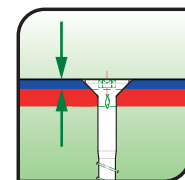

ESR 4

Rinne	Gitterrost (b)	Rinne (h)	Bodenaufbau (H)
ESR 4 150-50a	150 mm	125 mm	50 mm
ESR 4 150-50b	150 mm	140 mm	50 mm
ESR 4 150-65a	150 mm	140 mm	65 mm
ESR 4 150-65b	150 mm	155 mm	65 mm
ESR 4 200-65a	200 mm	140 mm	65 mm
ESR 4 200-65b	200 mm	155 mm	65 mm
ESR 4 200-85a	200 mm	160 mm	85 mm
ESR 4 200-85b	200 mm	225 mm	85 mm
ESR 4 250-65a	250 mm	140 mm	65 mm
ESR 4 250-65b	250 mm	255 mm	65 mm
ESR 4 250-85a	250 mm	175 mm	85 mm
ESR 4 250-85b	250 mm	275 mm	85 mm

Stärke
Flansch

6 mm

Stärke
Steg

5 mm

Allgemeine Informationen zum Produkt
finden sie auf Seite 1

Technische Anpassungen vorbehalten

www.gollner.at