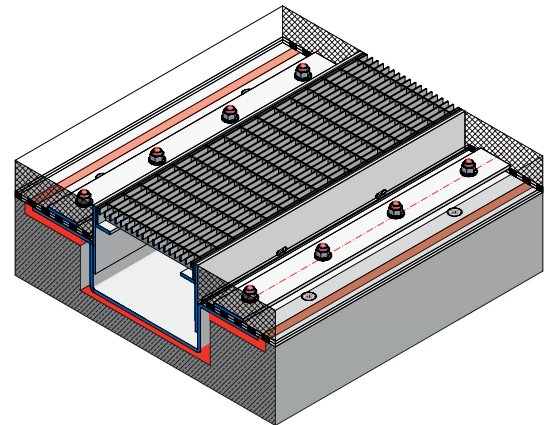

Made in
AUSTRIA

Gollner Dehnfugen- und
Rinnensysteme Vertriebs GmbH

Südstadtzentrum IV/9
2346 Maria Enzersdorf
T +43 (2236) 860 721
office@gollner.at

FN 599160v

Besonderheiten

- /// Fest -Losflansch
- /// Entwässerungsebene einseitig / beidseitig

ESR 4

Rinne	Gitterrost (b)	Rinne (h)	Bodenaufbau (H)
ESR 4 150-50a	150 mm	125 mm	50 mm
ESR 4 150-50b	150 mm	140 mm	50 mm
ESR 4 150-65a	150 mm	140 mm	65 mm
ESR 4 150-65b	150 mm	155 mm	65 mm
ESR 4 200-65a	200 mm	140 mm	65 mm
ESR 4 200-65b	200 mm	155 mm	65 mm
ESR 4 200-85a	200 mm	160 mm	85 mm
ESR 4 200-85b	200 mm	225 mm	85 mm
ESR 4 250-65a	250 mm	140 mm	65 mm
ESR 4 250-65b	250 mm	255 mm	65 mm
ESR 4 250-85a	250 mm	175 mm	85 mm
ESR 4 250-85b	250 mm	275 mm	85 mm

Stärke
Flansch

6 mm

Stärke
Steg

5 mm

Allgemeine Informationen zum Produkt
finden sie auf Seite 1

Technische Anpassungen vorbehalten

www.gollner.at