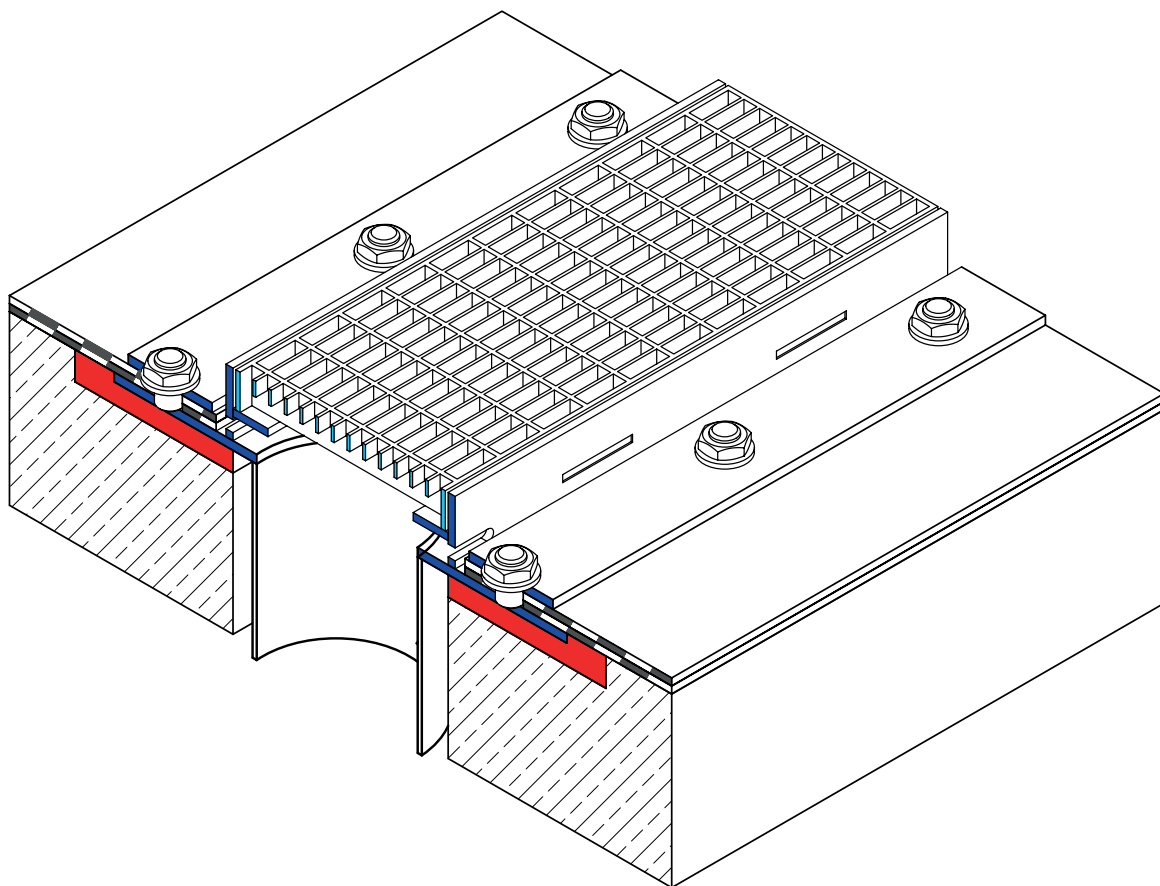

ABLAUF

Rinnenablauf	Dimension	Länge
DN 70	76,1 x 2 mm	200 mm
DN 100	104 x 2 mm	200 mm
DN 125	129 x 2 mm	200 mm
DN 150	154 x 2 mm	200 mm

Allgemeine Informationen zum Produkt
finden sie auf Seite 1

Technische Anpassungen vorbehalten